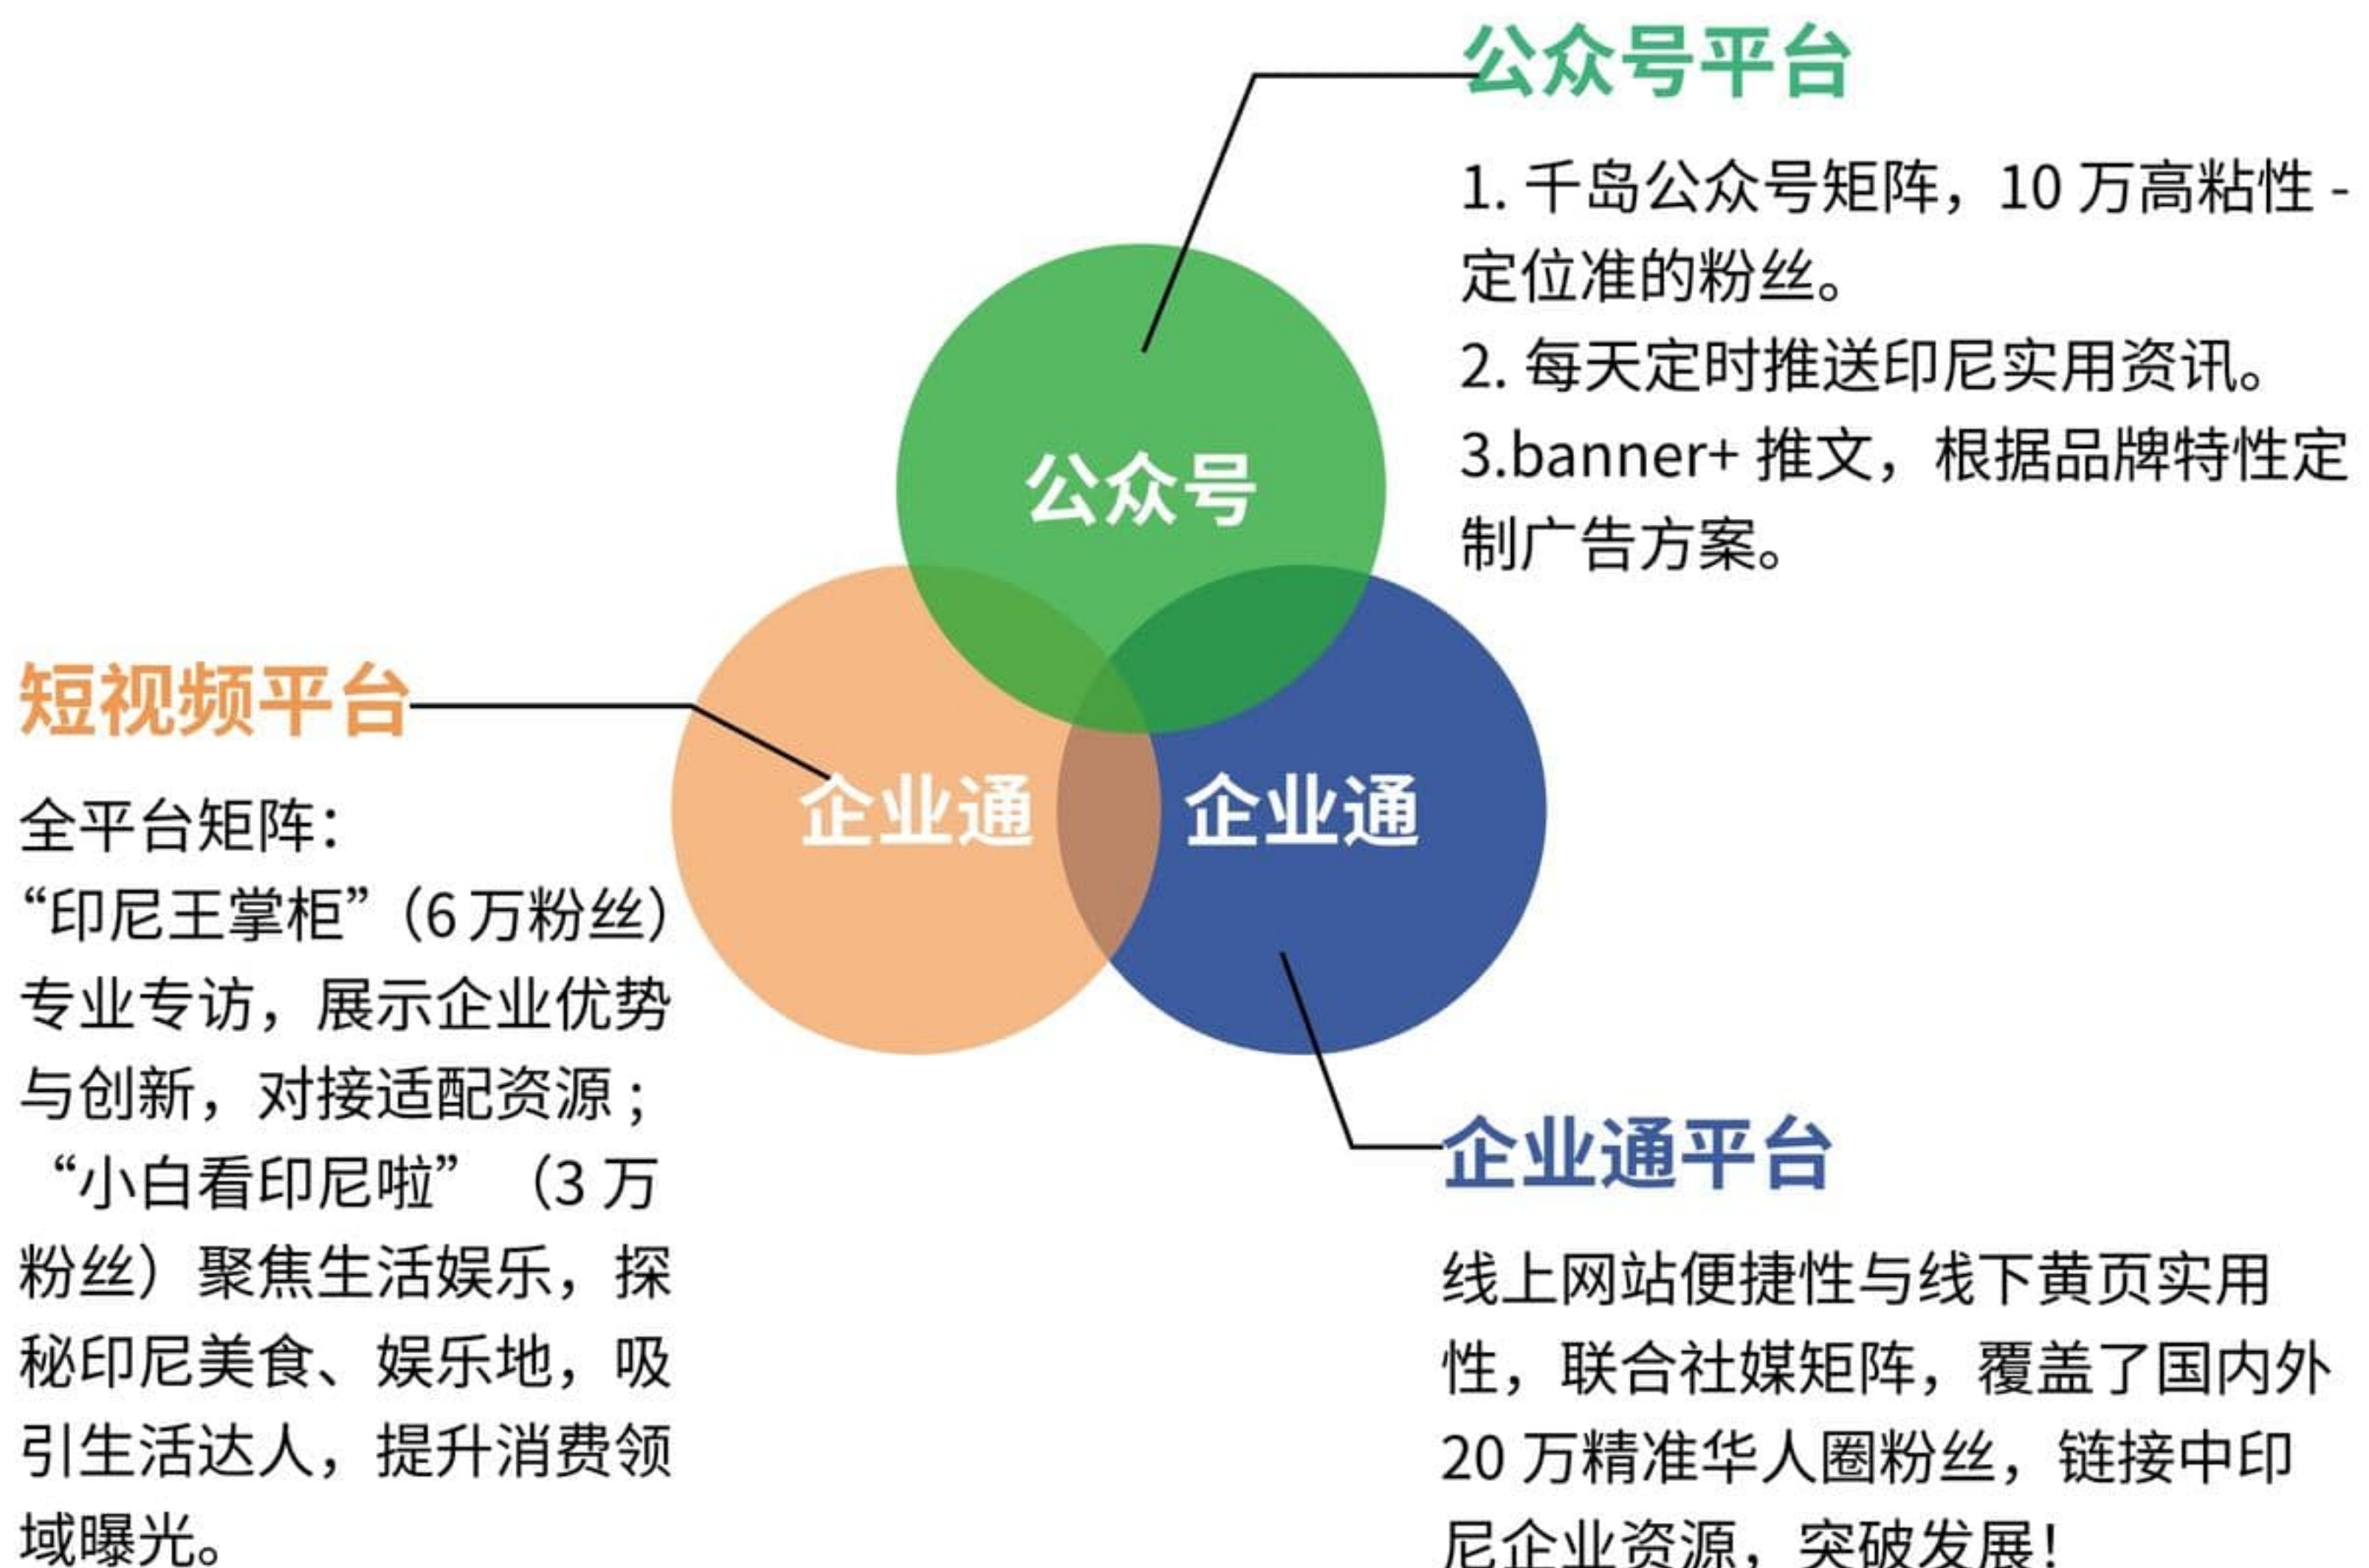

环保综合

- 59 浙江菱锐缝纫机有限公司
- 59 PT.ECOHOME INTERNATIONAL INDONESIA
- 59 PT. ACOOLER COLD CHAIN EQUIPMENT
- 59 瀚想国际集团

投资 / 媒体 / 教育

- 60 PT.Unipal Industries Indonesia
- 60 深圳市侨交会投资管理有限公司
- 60 云集天成品牌设计
- 60 广州博学教育培训咨询有限公司

商会

- 61 印中商务理事会
- 62 印度尼西亚中国商会
- 63 印度尼西亚山东总商会
- 64 印度尼西亚中国广东省商会
- 65 印度尼西亚河南商会
- 66 印度尼西亚湖南总商会
- 67 印尼中爪哇中国工商联谊会
- 68 印度尼西亚江西总商会
- 69 印度尼西亚泗水中商会
- 70 印度尼西亚江苏商会
- 71 印度尼西亚浙江商会

千岛融媒体多平台宣传