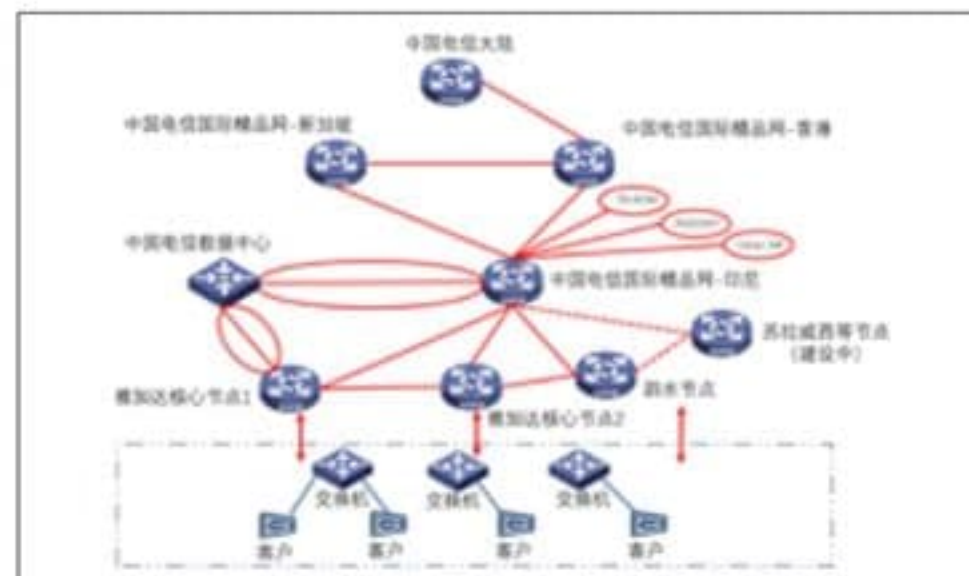

中国电信印尼 IP 网络架构图 提供回国精品互联网

Diagram arsitektur jaringan IP China
Telecom Indonesia