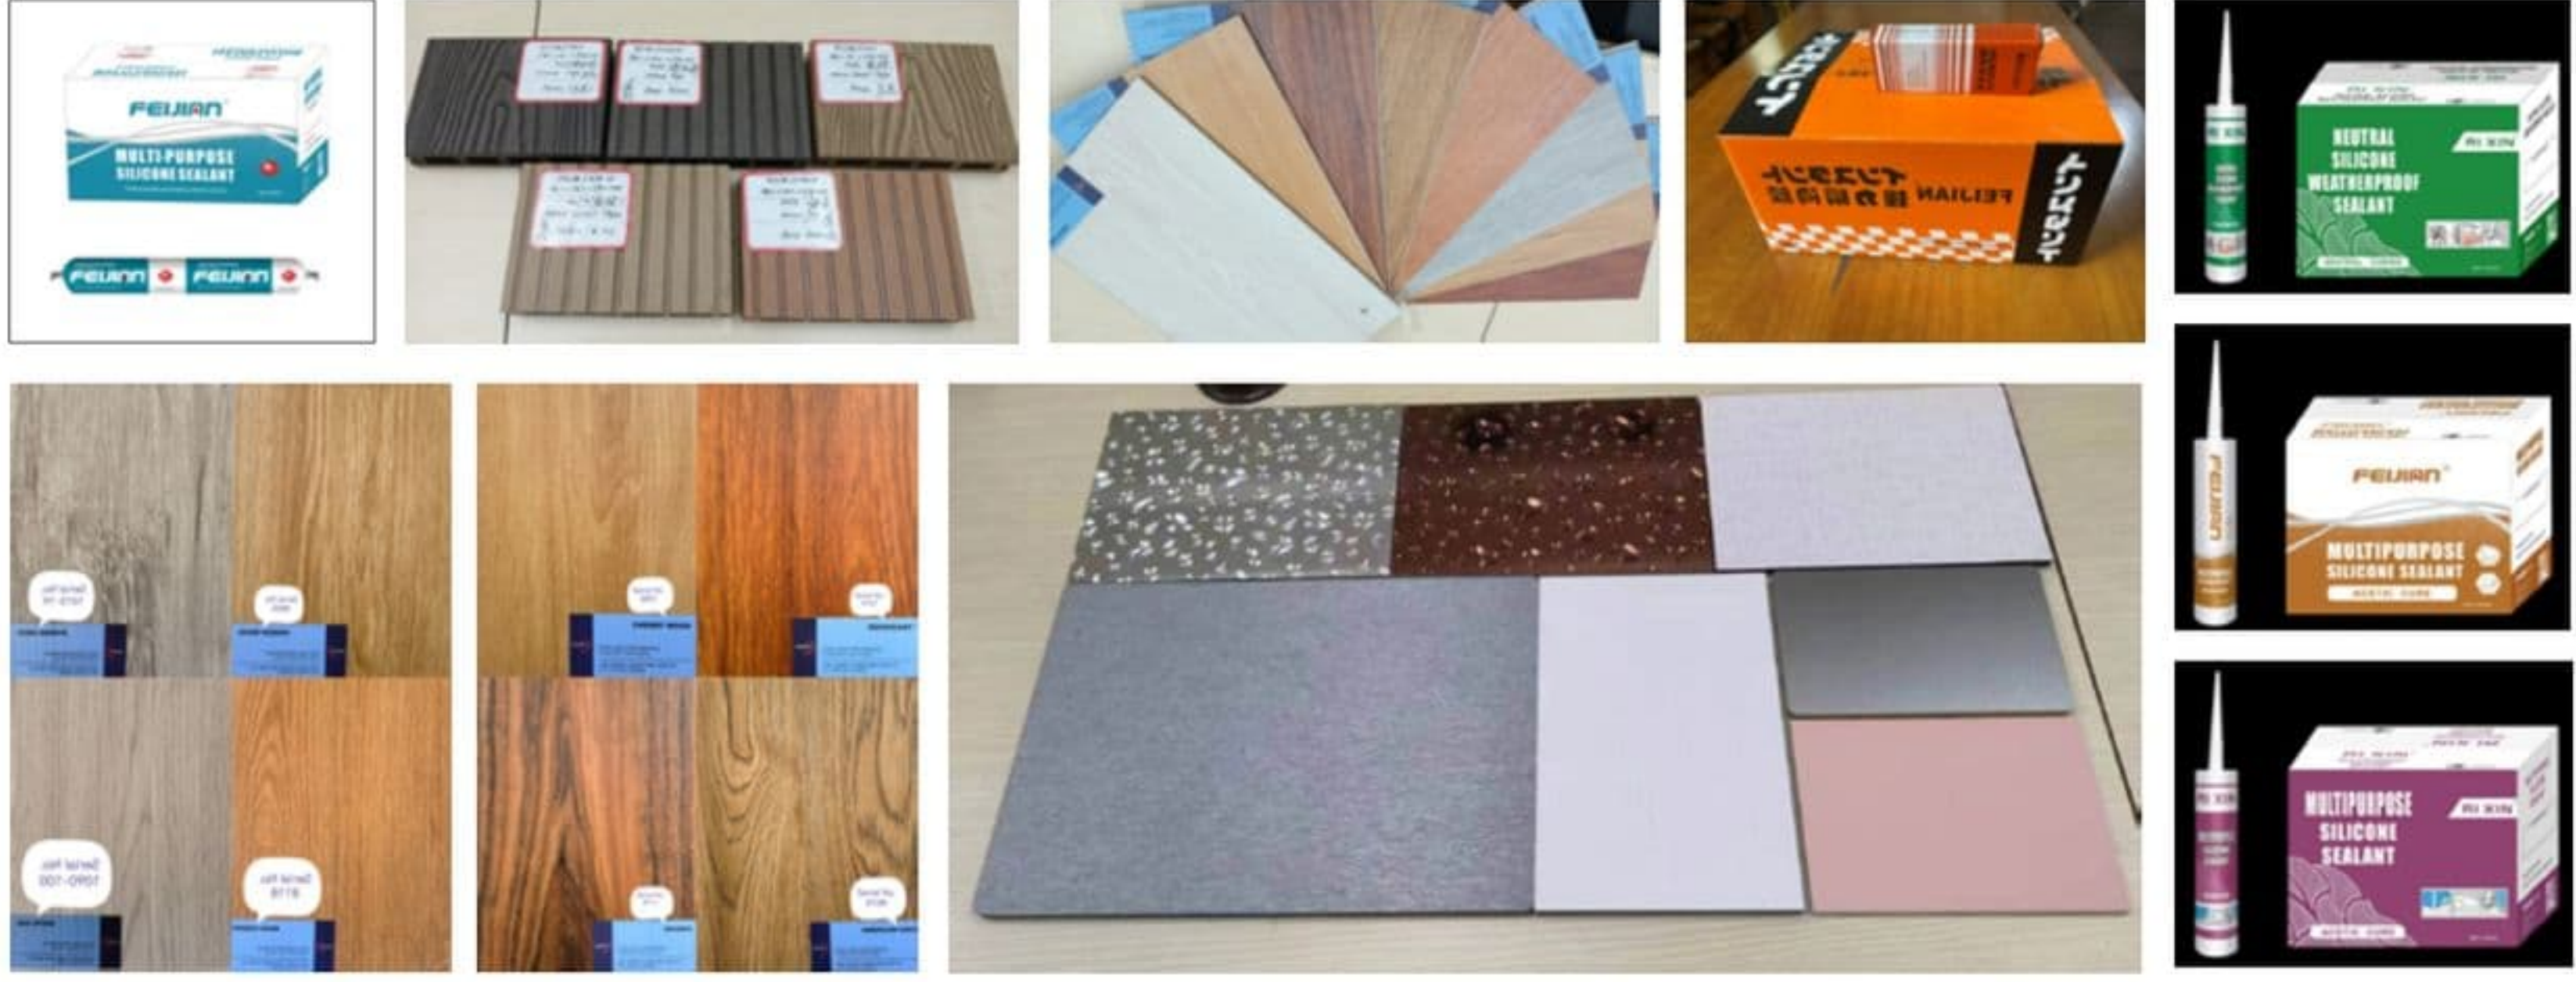

雅加达双马贸易有限公司

PT SHUANGMA TRADING JAKARTA

Lem Silikon, Lem Packing, Super Glue, Roler Cat, SPC Flooring, WPC Decker, Wall Panel dan bahan bangunan lainnya.

玻璃胶, 耐高温硅酮胶, 瞬干胶, 滚刷, 石塑地板, 木塑地板, 墙板和其他建筑材料

对接人姓名 /Nama Orang Kontak: HONG WEIBING 洪卫兵 DONNY WIRAJDI
联系方式 /Informasi Kontak: Telepon 座机 : +6221-23090981 HONGWEIBING: +62-81510058752
公司邮箱 /Email Perusahaan: shuangmatrading@gmail.com

公司地址 /Alamat Perusahaan: JALAN PLUIT RAYA No. 197, PENJARINGAN, JAKARTA UTARA 14440
INDONESIA

Indogeopipe

PT.KAYU ASRI INDONESIA